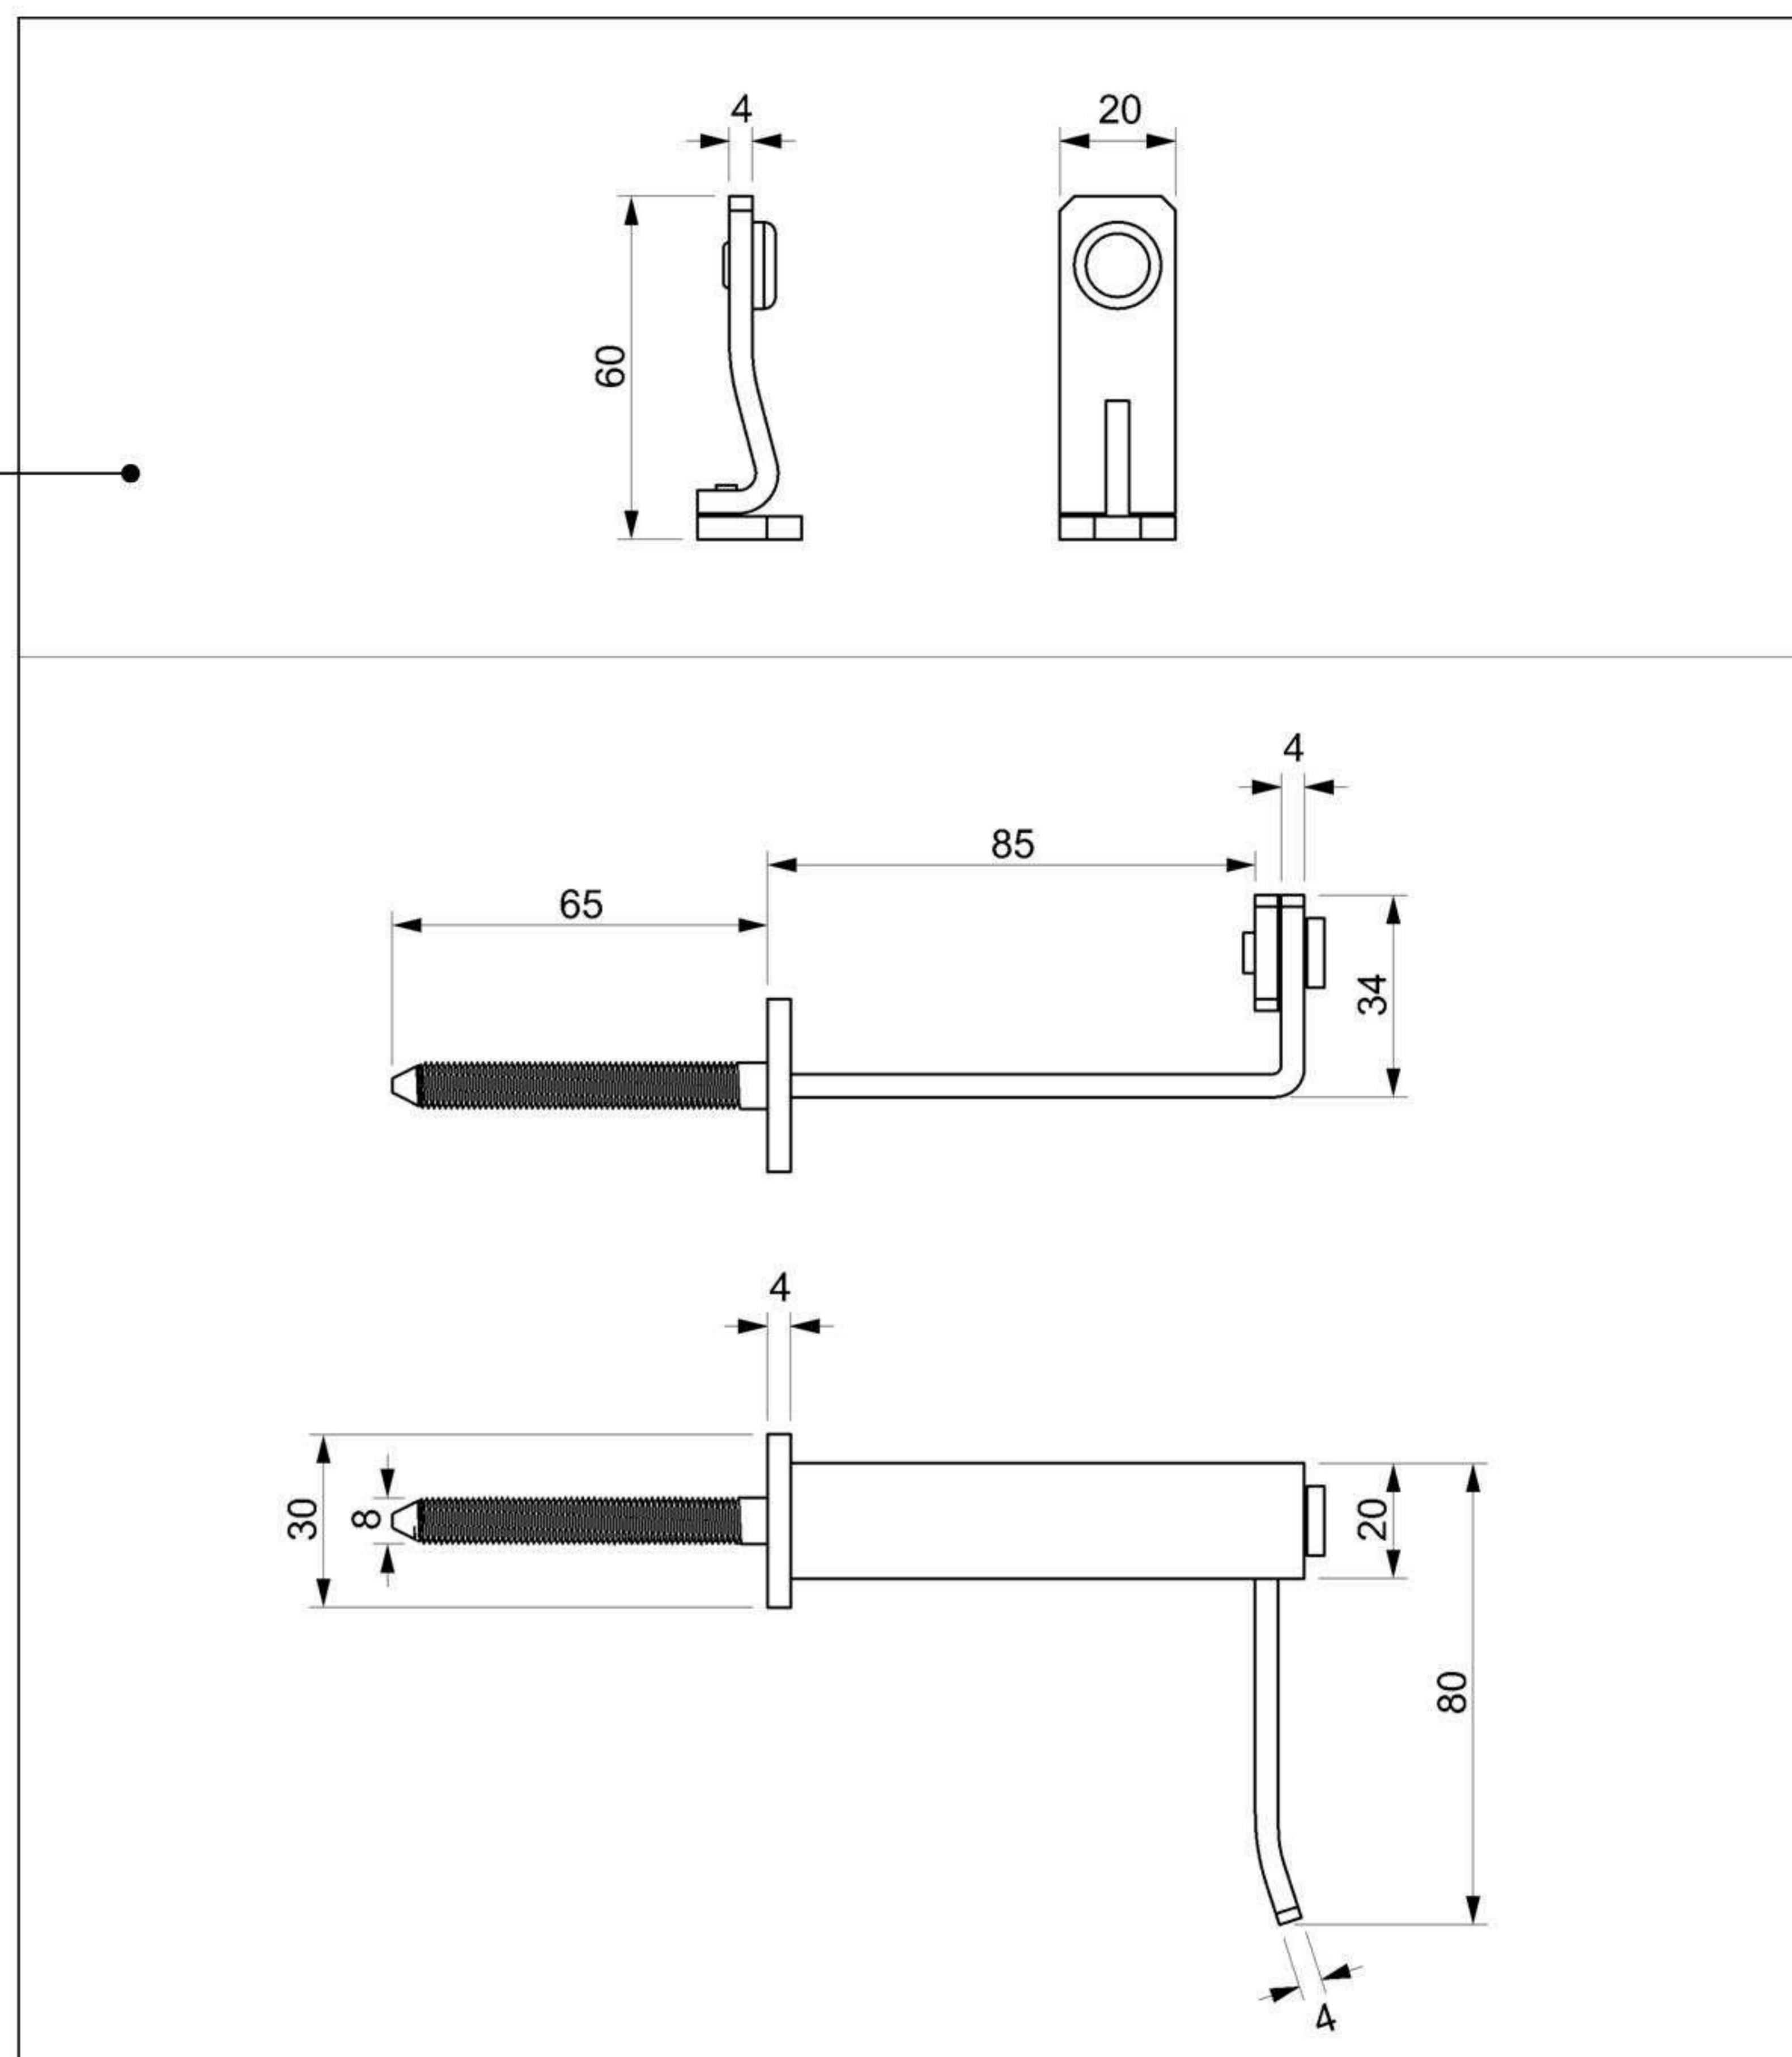

Art. 401-T01

Fermapersiana ad avvitare per 1 anta

Materiale: Ottone OT58
Finitura: Levigatura naturale

Art. 403-T00

Blocco regolabile per fermapersiana

Art. 706-T02

Maniglia mezzo giro

Art. 203-T01

Bandella ad angolo media

Art. 307-T00

Cardine medio a murare

Art. 515-T01

Pozzetta Ø 9

Art. 502-T01

Catenaccio verticale Ø 8

Varianti

Art. 401-T02	Per 1 anta - vitone per termocappotto mm. 130
Art. 401-T03	Per 2 ante (distanza dal muro mm. 145)
Art. 401-T04	Per 2 ante - vitone per termocappotto mm. 130