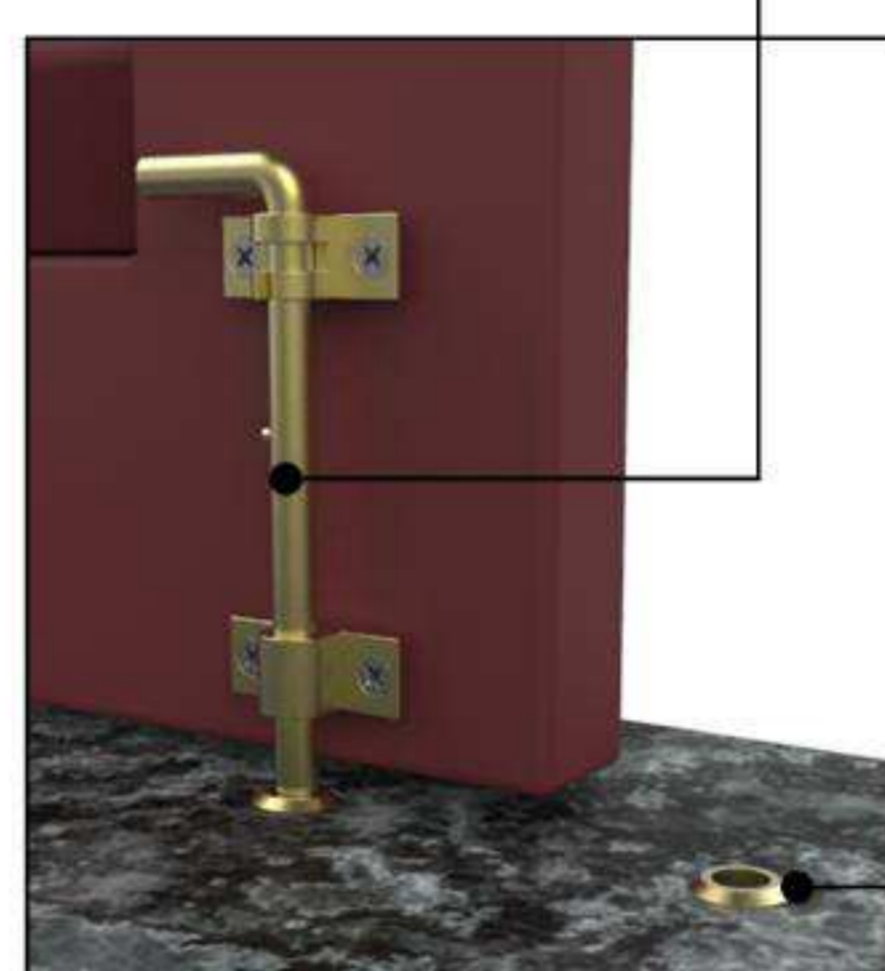

Art. 401-T01

Fermapersiana ad avvitare per 1 anta

Materiale: Ottone OT58
Finitura: Levigatura naturale

Art. 403-T00

Blocco regolabile per fermapersiana

Art. 706-T02

Maniglia mezzo giro

Art. 203-T01

Bandella ad angolo media

Art. 307-T00

Cardine medio a murare

Art. 515-T01

Pozzetta Ø 9

Art. 502-T01

Catenaccio verticale Ø 8

Varianti

Art. 401-T02	Per 1 anta - vitone per termocappotto mm. 130
Art. 401-T03	Per 2 ante (distanza dal muro mm. 145)
Art. 401-T04	Per 2 ante - vitone per termocappotto mm. 130